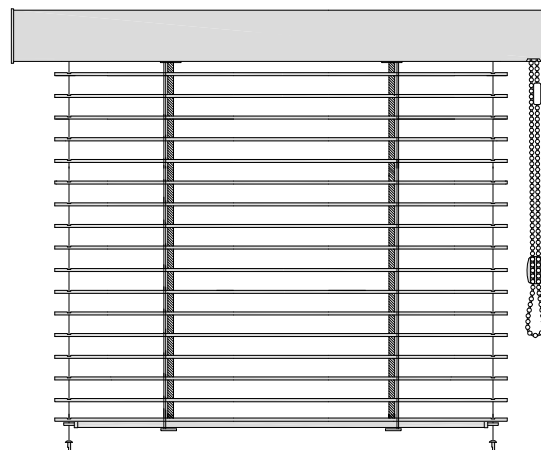

Žaluzie IDK s RONDO lištou

Popis

Žaluzie:

- montáž na křídlo okna
- vhodná do všech typů oken (mimo střešních)
- na výběr provedení domykací (celostínící) nebo nedomykatelné viz *Provedení žaluzie*
- fixace žaluzie vodícím lankem
- volitelně s brzdou*
- nelze v šikmém provedení
- může být vybavena ochrannými prvky pro bezpečnost dětí zamezující uškrcení dítěte

Lamela:

- hliníková šíře 25 nebo 16 mm
- výběr z více než 70 barevných odstínů včetně imitací dřeva

Ovládání ruční:

- řetízek

Ostatní komponenty:

- barevně sladěny s horním nosičem a lamelou

Horní nosič:

- volitelně RONDO lišta
- výběr z několika barev včetně imitací dřeva
- do vlhkého prostředí možno použít hliníkový nosič (pouze v bílé barvě)

* brzda fixuje polohu žaluzie ve zvolené výšce bez nutnosti použití držáku řetízku

Technické údaje

Mezní rozměry				
Šířka lamely [mm]	Šířka [cm]		Výška [cm]	Maximální plocha [m²]
	Minimální	Maximální	Maximální	
25	35	220	240	5,28
16	35	160	230	3,68