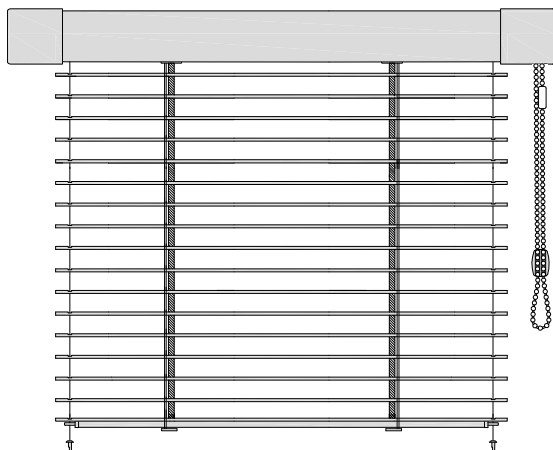

Vyobrazení výrobku

Žaluzie IDK