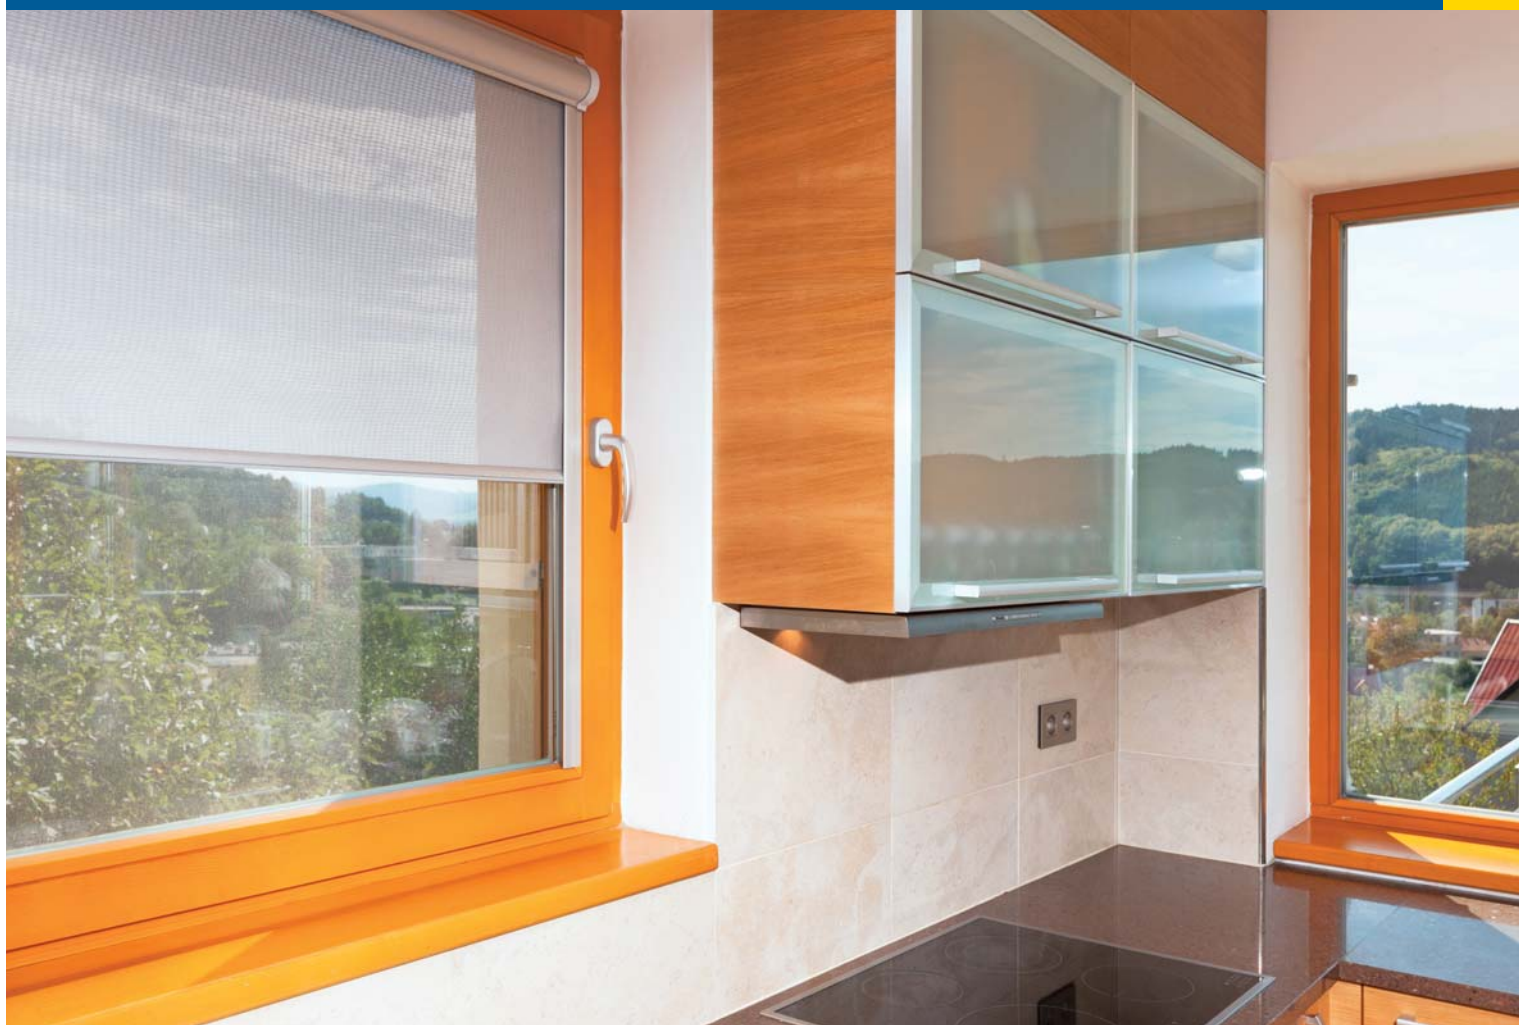

ORION / CALYPSO

VNITŘNÍ LÁTKOVÉ ROLETY

- tradiční způsob stínění interiéru
- dotváří harmonii celého interiéru
- vhodné pro všechny typy oken
- široká škála typů a provedení
- bohatý výběr dekorativních i technických látek
- regulují množství světla v interiéru
- při vhodně zvoleném typu roletky a látky, zabraňují přehřívání interiéru

CLIMAX 
stínění pro Váš domov

Chrání nejen před slunečními paprsky, ale **zajišťuje také soukromí** Vašeho domova.

Toto dekorativní stínění interiéru dokáže každou místnost proměnit v útulný a moderní prostor.