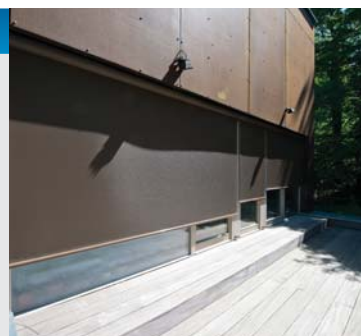

Víte, že **venkovní clony** představují velice **zajímavou variantu** k venkovním žaluziím?

Nejenže výborně stíní, ale díky velké barevné škále látek i konstrukcí, skvěle vypadají a dodávají fasádě moderní vzhled. Vybírat lze ze široké řady kvalitních látek odolných proti vyblednutí barev.

KONSTRUKCE

- » lehká svislá clona bez boxu
- » vedení v ocelovém poplastovaném lanku Ø 3 mm
- » spodní profil Ø 30 mm v barvě bílé (RAL 9016), nebo stříbrné (RAL 9006)

MEZNÍ ROZMĚRY

- » mezní rozměry se liší dle zvoleného provedení, ovládání a typu látky
- » šířka 50 - 300 cm
  spojené prov. až 600 cm
- » max. výška 300 cm
  spojené prov. 300 cm
- » max. plocha 9 m²
  spojené prov. až 18 m²

LÁTKY

- » látky z kolekce CLIMAX: Soltis, Serge, Mermet Satine
- » možnost akrylových látek

KOTVENÍ

- » na stěnu, rám okna, nebo strop

BOX

- » jediná svislá clona v naší nabídce bez ochranného boxu
- » vhodná na místa, kde je látka chráněna
- » je možné ji použít i do interiéru

OVLÁDÁNÍ

- » manuální: převodovka s klikou
- » motorické: elektromotor 230 V ovládaný
  - > vypínačem
  - > řídicí automatikou
  - > dálkovým ovladačem
  - > chytrým mobilním zařízením (systém TAHOMA)

CLIMAX
stínění pro Váš domov