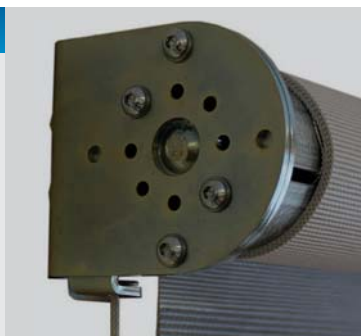

V-ROL 63

SVISLÁ FASÁDNÍ CLONA

- trend ve venkovním stínění posledních let
- výborně zastíní a zároveň dodávají fasádě moderní vzhled
- široký výběr systémů dostupných v několika barevných provedeních
- kvalitní látky odolné proti vyblednutí barev
- možnost výběru perforované (děrované) látky, která i při stažené fasádní cloně stále umožňuje kontakt s okolím

LÁTKY

- » látky z kolekce CLIMAX: Soltis, Serge, Mermet Satine
- » možnost akrylových látek

KOTVENÍ

- » na stěnu, rám okna, nebo strop

BOX

- » jediná svislá clona v naší nabídce bez ochranného boxu
- » vhodná na místa, kde je látka chráněna
- » je možné ji použít i do interiéru

OVLÁDÁNÍ

- » manuální: převodovka s klikou
- » motorické: elektromotor 230 V ovládaný
 - > vypínačem
 - > řídicí automatikou
 - > dálkovým ovladačem
 - > chytrým mobilním zařízením (systém TAHOMA)

CLIMAX 
stínění pro Váš domov