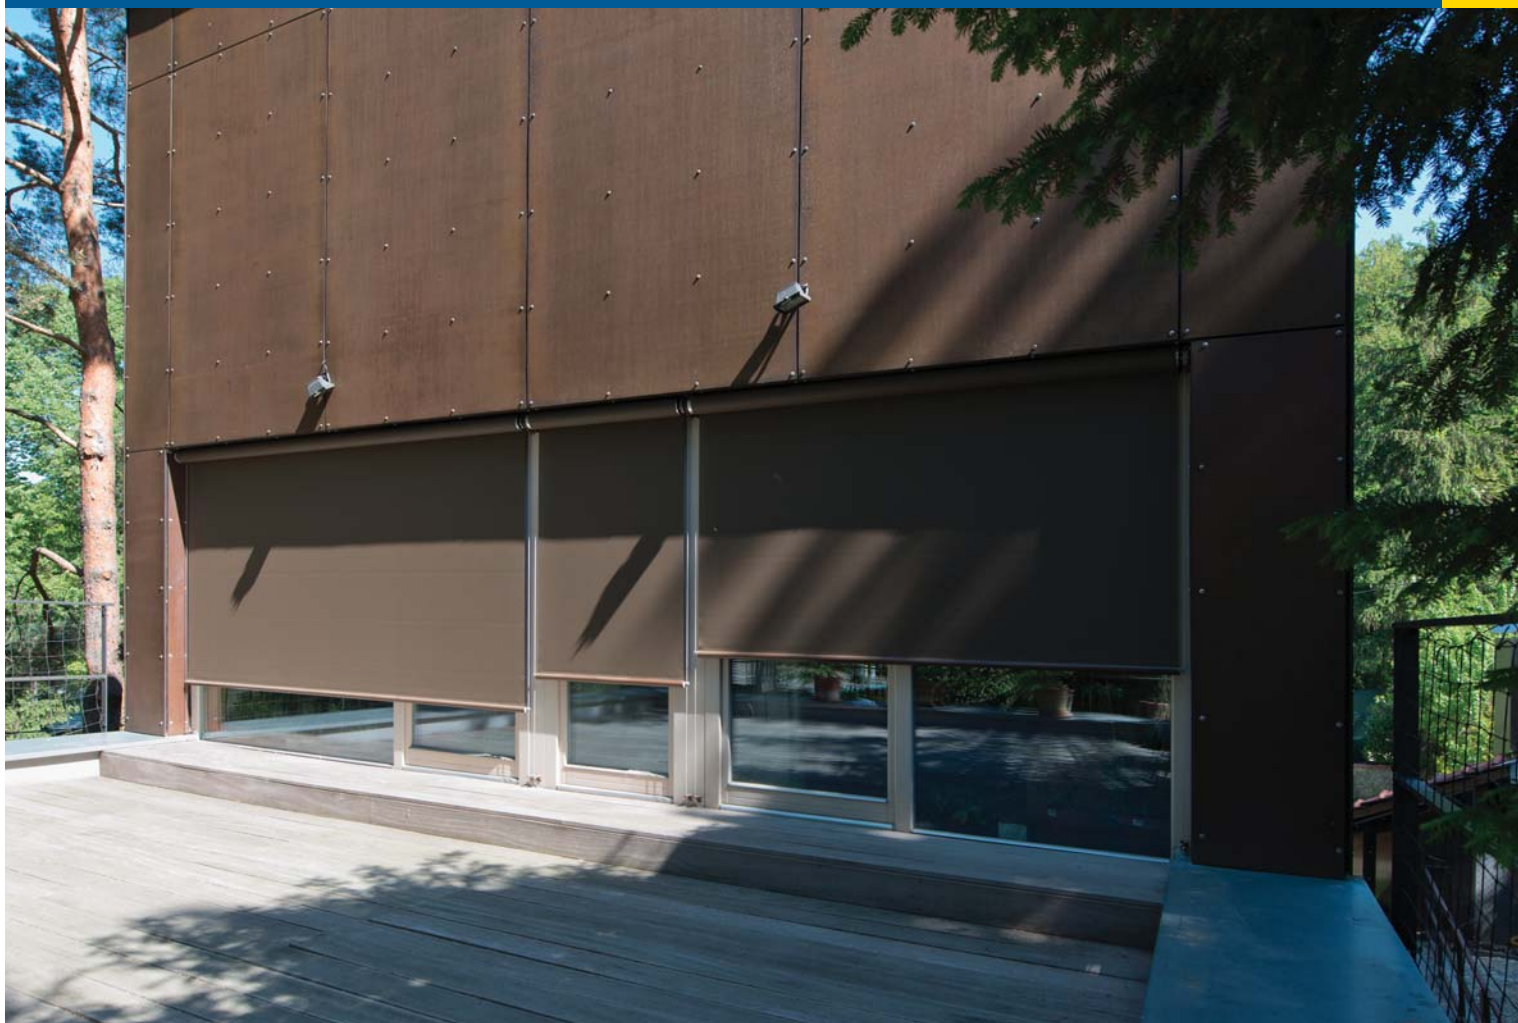

V-ROL 63

SVISLÁ FASÁDNÍ CLONA

- trend ve venkovním stínění posledních let
- výborně zastíní a zároveň dodávají fasádě moderní vzhled
- široký výběr systémů dostupných v několika barevných provedeních
- kvalitní látky odolné proti vyblednutí barev
- možnost výběru perforované (děrované) látky, která i při stažené fasádní cloně stále umožňuje kontakt s okolím

CLIMAX 
stínění pro Váš domov

Víte, že **venkovní clony** představují velice **zajímavou variantu** k venkovním žaluziím?

Nejenže výborně stíní, ale díky velké barevné škále látek i konstrukcí, skvěle vypadají a dodávají fasádě moderní vzhled. Vybírat lze ze široké řady kvalitních látek odolných proti vyblednutí barev.

KONSTRUKCE

- » lehká svislá clona bez boxu
- » vedení v ocelovém poplastovaném lanku Ø 3 mm
- » spodní profil Ø 30 mm v barvě bílé (RAL 9016), nebo stříbrné (RAL 9006)

MEZNÍ ROZMĚRY

- » mezní rozměry se liší dle zvoleného provedení, ovládání a typu látky
- » šířka 50 - 300 cm
spojené prov. až 600 cm
- » max. výška 300 cm
spojené prov. 300 cm
- » max. plocha 9 m²
spojené prov. až 18 m²