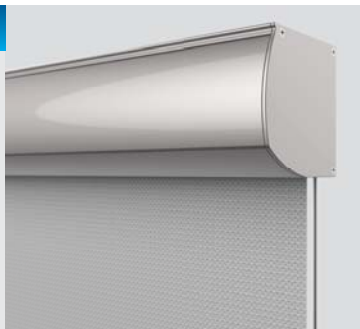

BOX

- » zaoblený extrudovaný box 85 x 85 mm, nebo 100 x 100 mm
- » v době, kdy je látka zatažena, je uložena v ochranném boxu

OVLÁDÁNÍ

- » manuální: převodovka s klikou
- » motorické: elektromotor 230 V ovládaný
  - > vypínačem
  - > řídicí automatikou
  - > dálkovým ovladačem
  - > „chytrá“ mobilní zařízení (systém TAHOMA)